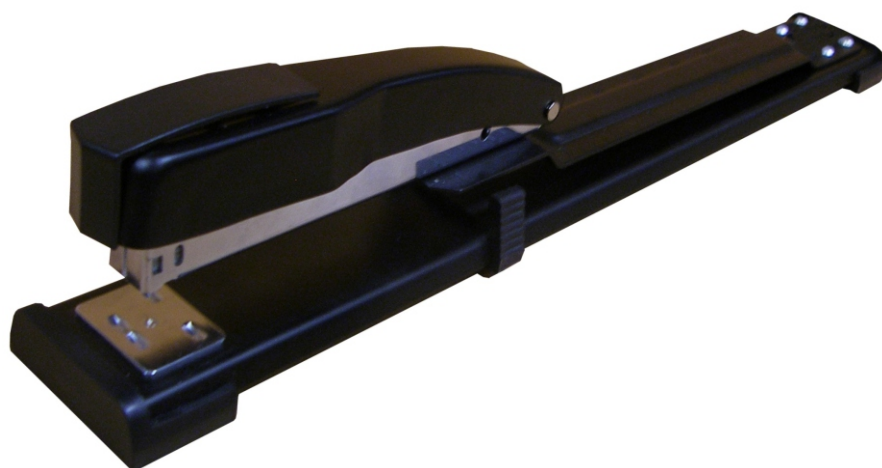

PMA PRODUCT

GRAPADORA MANUAL PMA HC 898

La solución ideal en post impresión

International Exporter

PMA PRODUCT

www.pmaproduct.com

Descripción General

Grapadora manual de brazo largo.

Enteramente metálica, nos permite grapar fácilmente y sin esfuerzo hasta 20 hojas.

Ideal para grapar al centro librillos o calendarios de faldilla.

Medidas de grapa admitidas:

24/6 y 26/6

Tipo de grapa

Standard

Características Técnicas

Accionamiento	Manual
Capacidad máxima de grapado	20 hojas
Profundidad de grapado	Variable, de 15 mm. a 300 mm.
Grapas de acero de máxima dureza	Si

Kg.

1,5 Kg.

70 x 45 x 400 mm.

Datos técnicos aproximados sujetos a posibles variaciones.

Distribuidor:

Canal propio de video-demos.

Cursos de formación y seminarios.

[http://www.youtube.com/ ... user/Araprofi/videos](http://www.youtube.com/user/Araprofi/videos)

Maquinaria y Consumibles para Reprografía, Imprenta Digital, Artes Gráficas y Fotografía