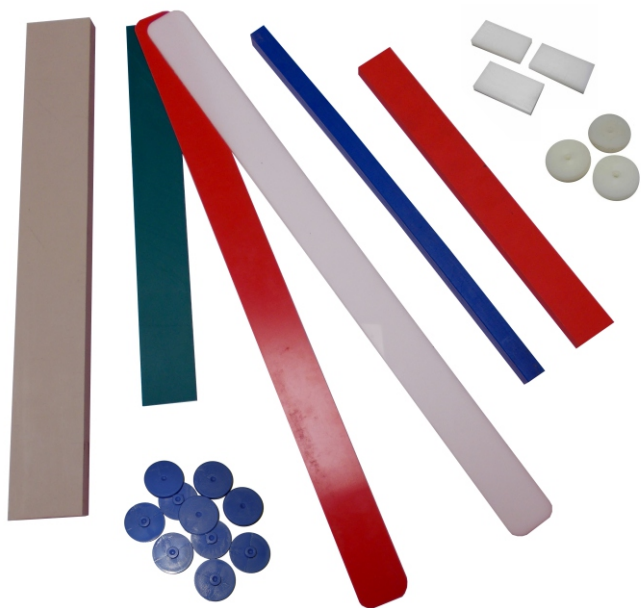

# BASES PARA TALADROS Y TROQUELADORAS

La solución ideal en post impresión

International Exporter

## Descripción

Bases para taladro, redondeadoras y troqueladoras de larga durabilidad y de fácil y rápida sustitución.

IDEAL

Lihit

NAGEL