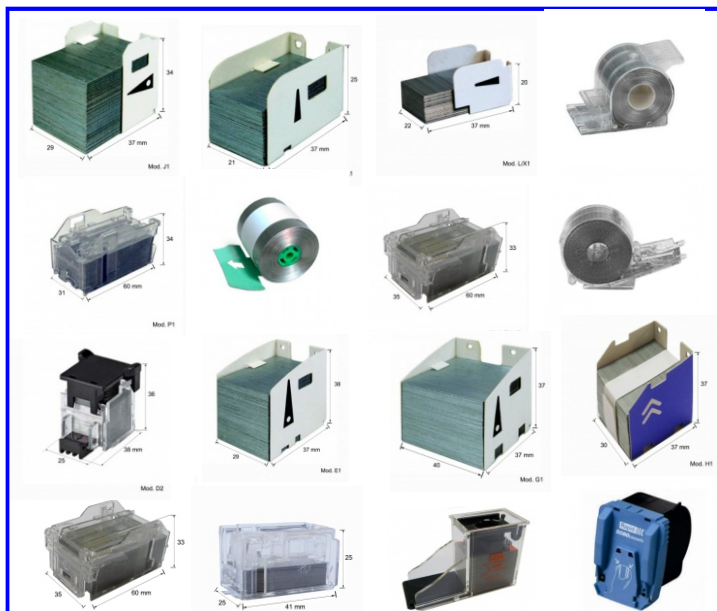

Descripción

Disponemos de cartuchos de grapas para todos los tipos de finalizadores de grapado.

Duplo Horizon **GS** **PLOCKMATIC**

Canon **Gestetner**

hp **xerox** **KONICA MINOLTA**

Panasonic **DEVELOP**

OKI **SHARP** **KYOCERA**

océ **SAMSUNG** **mita**

RICOH **TOSHIBA**

Nombre	Medidas	Cantidad
Cartucho G1	40 x 37 x 37 mm.	3 cartuchos de 5.000 grapas
Cartucho J1	29 x 37 x 34 mm.	3 cartuchos de 5.000 grapas
Cartucho L1	21 x 37 x 25 mm.	3 cartuchos de 3.000 grapas
Cartucho L/X1	22 x 37 x 20 mm.	4 cartuchos de 2.000 grapas
Cartucho N1	45 x 74 x 49 mm.	3 cartuchos de 5.000 grapas
Cartucho P1	31 x 60 x 34 mm.	3 cartuchos de 5.000 grapas
Cartucho ROLL		5 cartuchos de 5.000 grapas
Cartucho Standard	25 x 70 x 45 mm.	1 cartucho de 5.000 grapas
Cartucho D2	25 x 38 x 36 mm.	3 cartuchos de 2.000 grapas
Cartucho E1	29 x 37 x 39 mm.	3 cartuchos de 5.000 grapas
Cartucho H1	30 x 37 x 37 mm.	3 cartuchos de 5.000 grapas
Cartucho SH12	38 x 62 x 33 mm.	3 cartuchos de 5.000 grapas
Cartucho 50-F MAX 50F	27 x 79 x 49 mm.	5 cartuchos de 5.000 grapas
Cartucho RAPID 5080	45 x 68 x 65 mm.	3 cartuchos de 5.000 grapas
Recarga cartucho R-L1		9.000 grapas